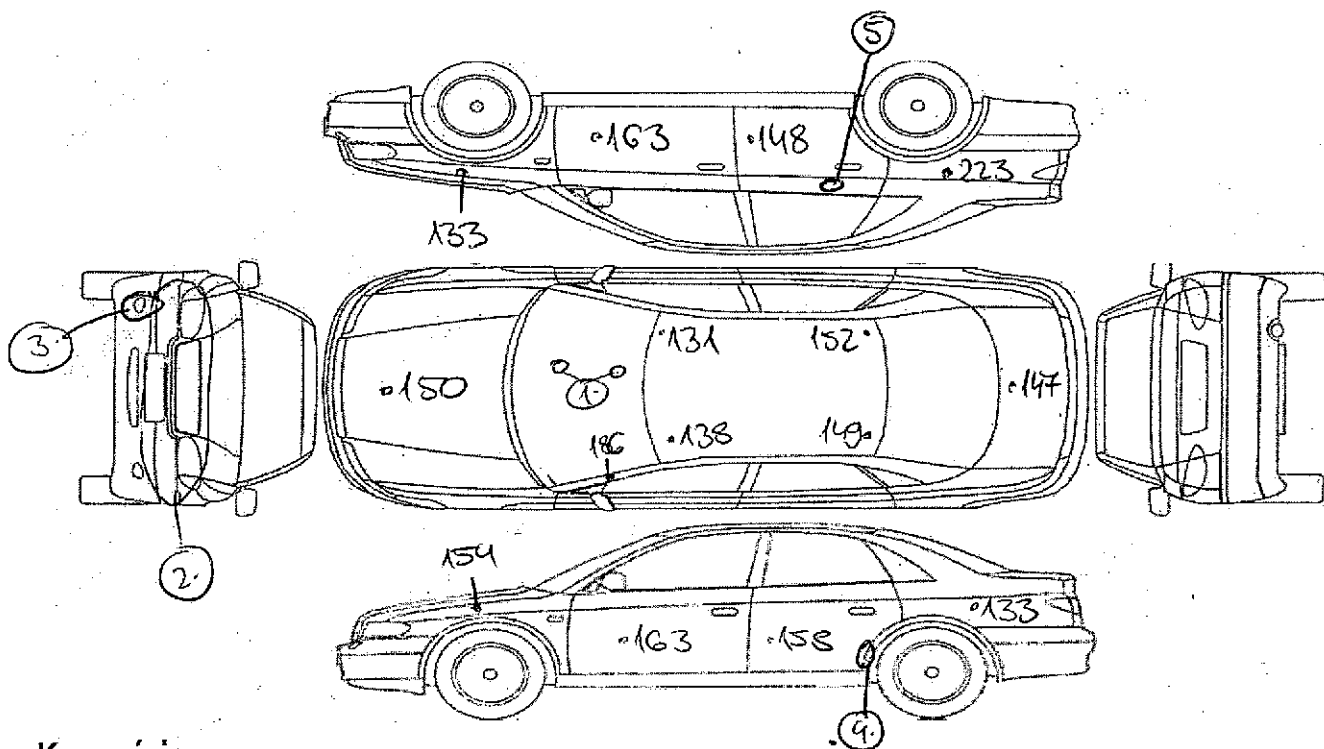

Karoséria:

- ① prostkliny na celou sklo - 2 ks
- ② predna časť vsidla od kamienkou
- ③ odretá farba p. úrazníka
- ④ olpovaná farba
- ⑤ prelačenina + odretá farba

- kufrové dvere otvára na 40% - elektrické